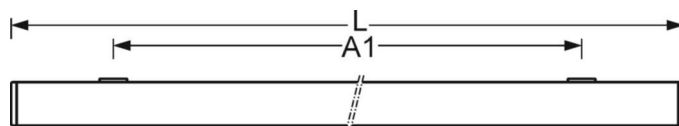

## Механика

цвет корпуса	белый стандартный для электротехники RAL 9016
размеры (LxWxH/DxH)	1488mm x 140mm x 69mm
вес (нетто)	4.64kg
Cable entry KE (X/Y)	225mm/-41mm
Вид монтажа	Потолочная одиночная установка, Монтаж потолочных магистралей, сборка несущих шин

## размеры

L	1488 mm	Длина
B	140 mm	Ширина
H	69 mm	Высота
A1	1100 mm	Расстояние между точками крепежа при одиночной установке
A3	376 mm	Расстояние между точками крепежа между светильниками в световой п
X	225 mm	Расстояние от ввода проводов до середины светильника по оси X (вдо
Y	-41 mm	Расстояние от ввода проводов до середины светильника по оси Y (поп