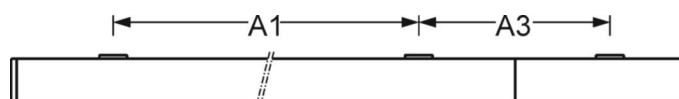

## Механика

цвет корпуса	белый стандартный для электротехники RAL 9016
размеры (LxWxH/DxH)	1488mm x 140mm x 69mm
вес (нетто)	4.64kg
Cable entry KE (X/Y)	225mm/-41mm
Вид монтажа	Потолочная одиночная установка, Монтаж потолочных магистралей, сборка несущих шин