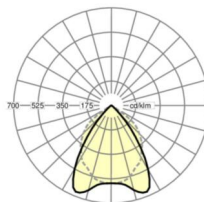

параметры

номер заказа	65040026660
код EAN	4020863281107
номер таможенного тарифа	94051190
Знак прохождения контроля	IP 20, класс защиты I, для рабочих мест за дисплеем 65° < 1000, ENEC10 VDE, F, Indoor, CE
Степень ударопрочности IK	IK03
Температура окружающая	ta 25°C
Особые свойства	Готовность к IoT «Ready for IoT»
Гарантийный срок	5 лет
Государственные программы поддержки	BEG - государственные субсидии для энергосберегающих зданий (действительна только для Германии)

электротехника

Балласт	Электронный драйвер DALI2 (1 штука)
Мощность системы	26W
сетевое напряжение	230V/50Hz
автоматический предохранитель (пусковой ток)	17 штук/B10, 28 штук/B16, 29 штук/C10, 47 штук/C16
класс энергосбережения/Источник света	B

Оптика

Оснастка	LED, цветопередача/оттенок света CRI ≥ 80 / 4000K
Допуск для координаты цветности (MacAdam)	3SDCM
Номинальный световой поток	3875lm
Срок службы LED	50000h L80/B10 (Tq 25°C)
светоотдача светильников	147lm/W
UGR поп./вдоль	15.3 / 18.9

DEEP-LINK

<https://www.regiolux.de/ru/article/65040026660>